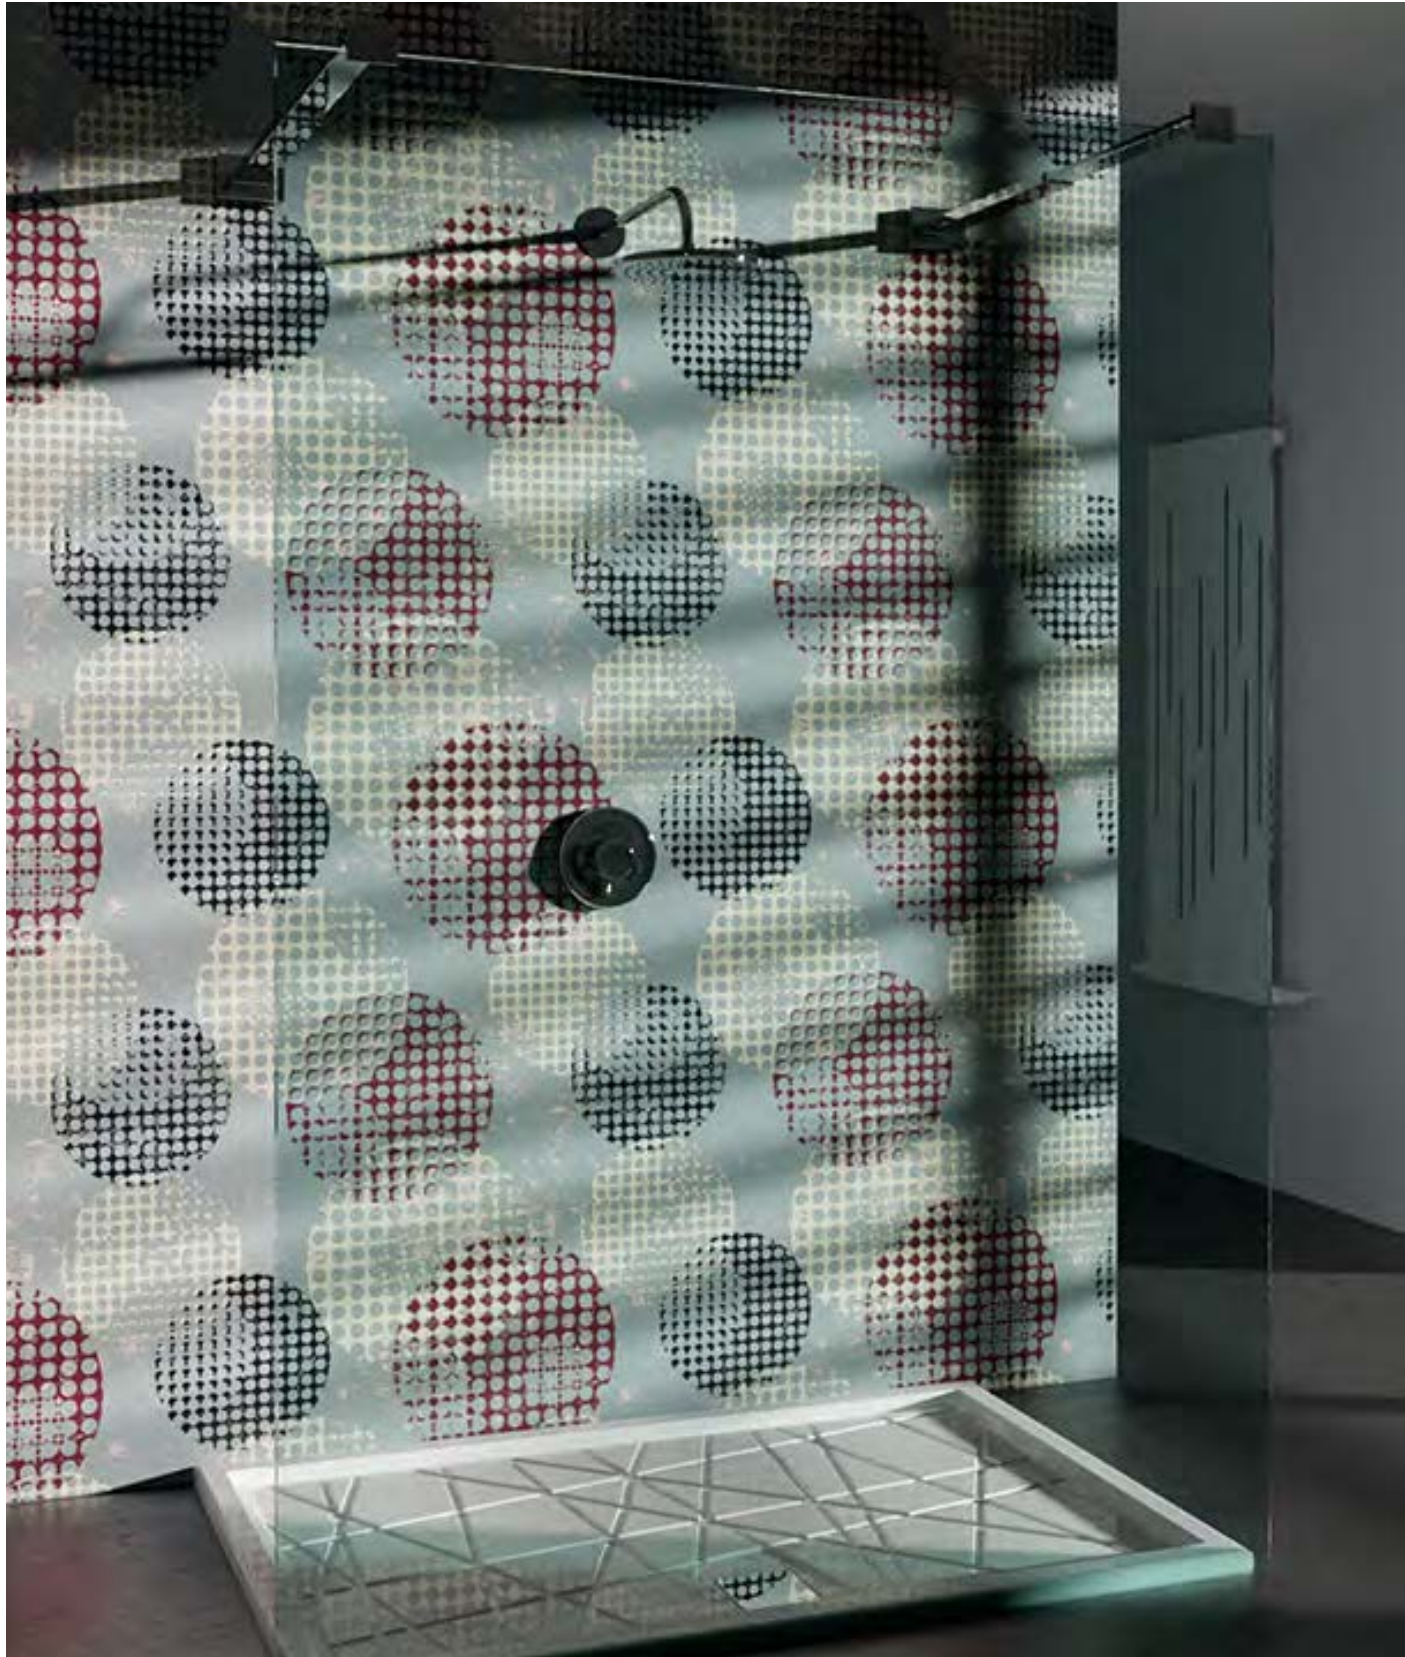

_graphic effect

PAT_038_006

Repeated 96 cm.